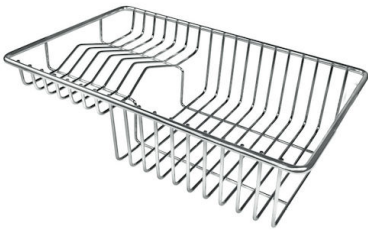

Cestello portapiatti inox
8100 303