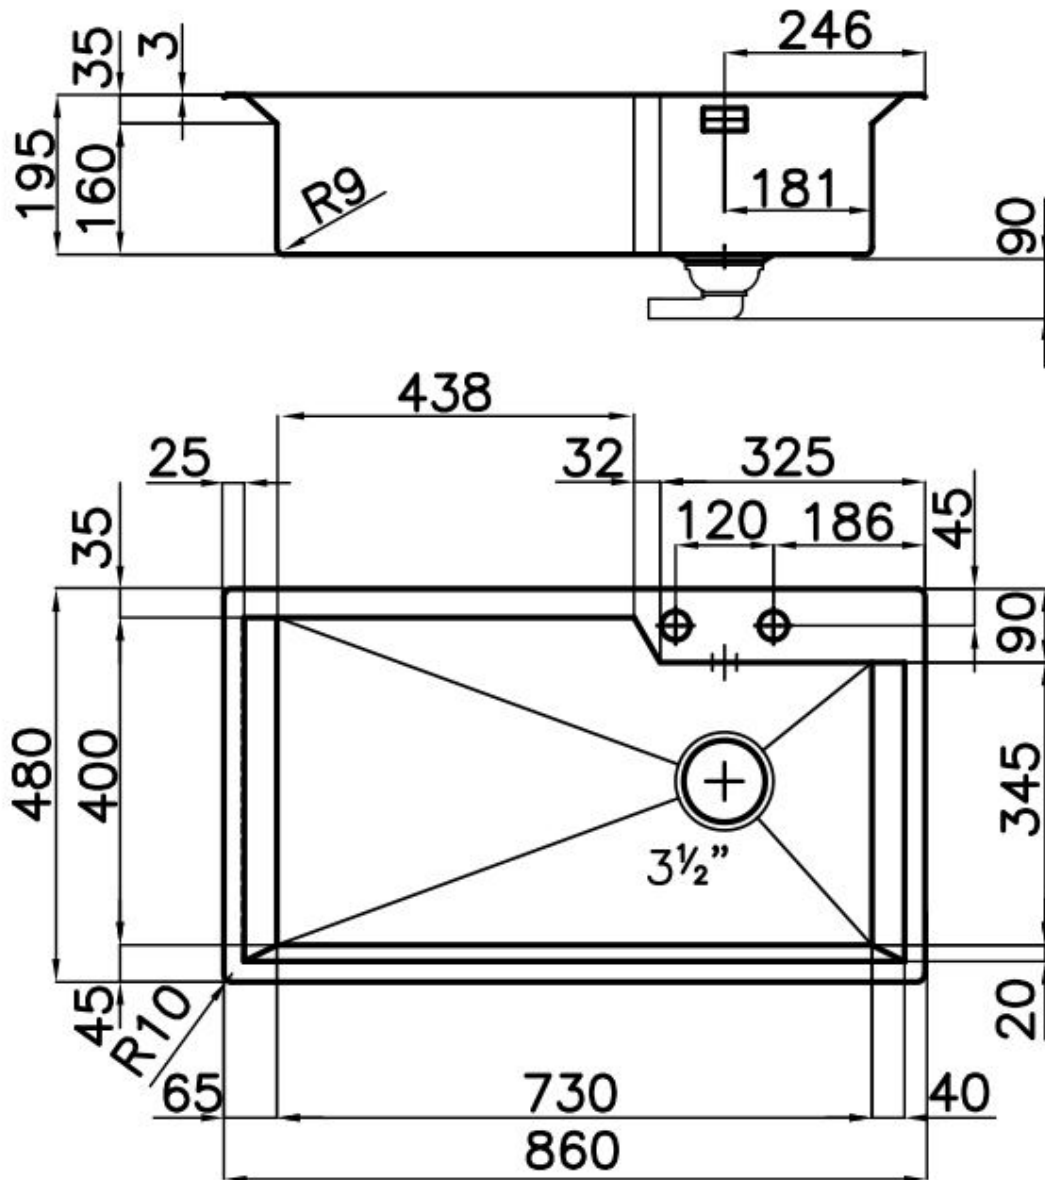

Misura vasca

730 x 440 mm

Numero vasche

1 vasca

Piletta

Piletta con comando automatico SPACE- PA

DATI TECNICI